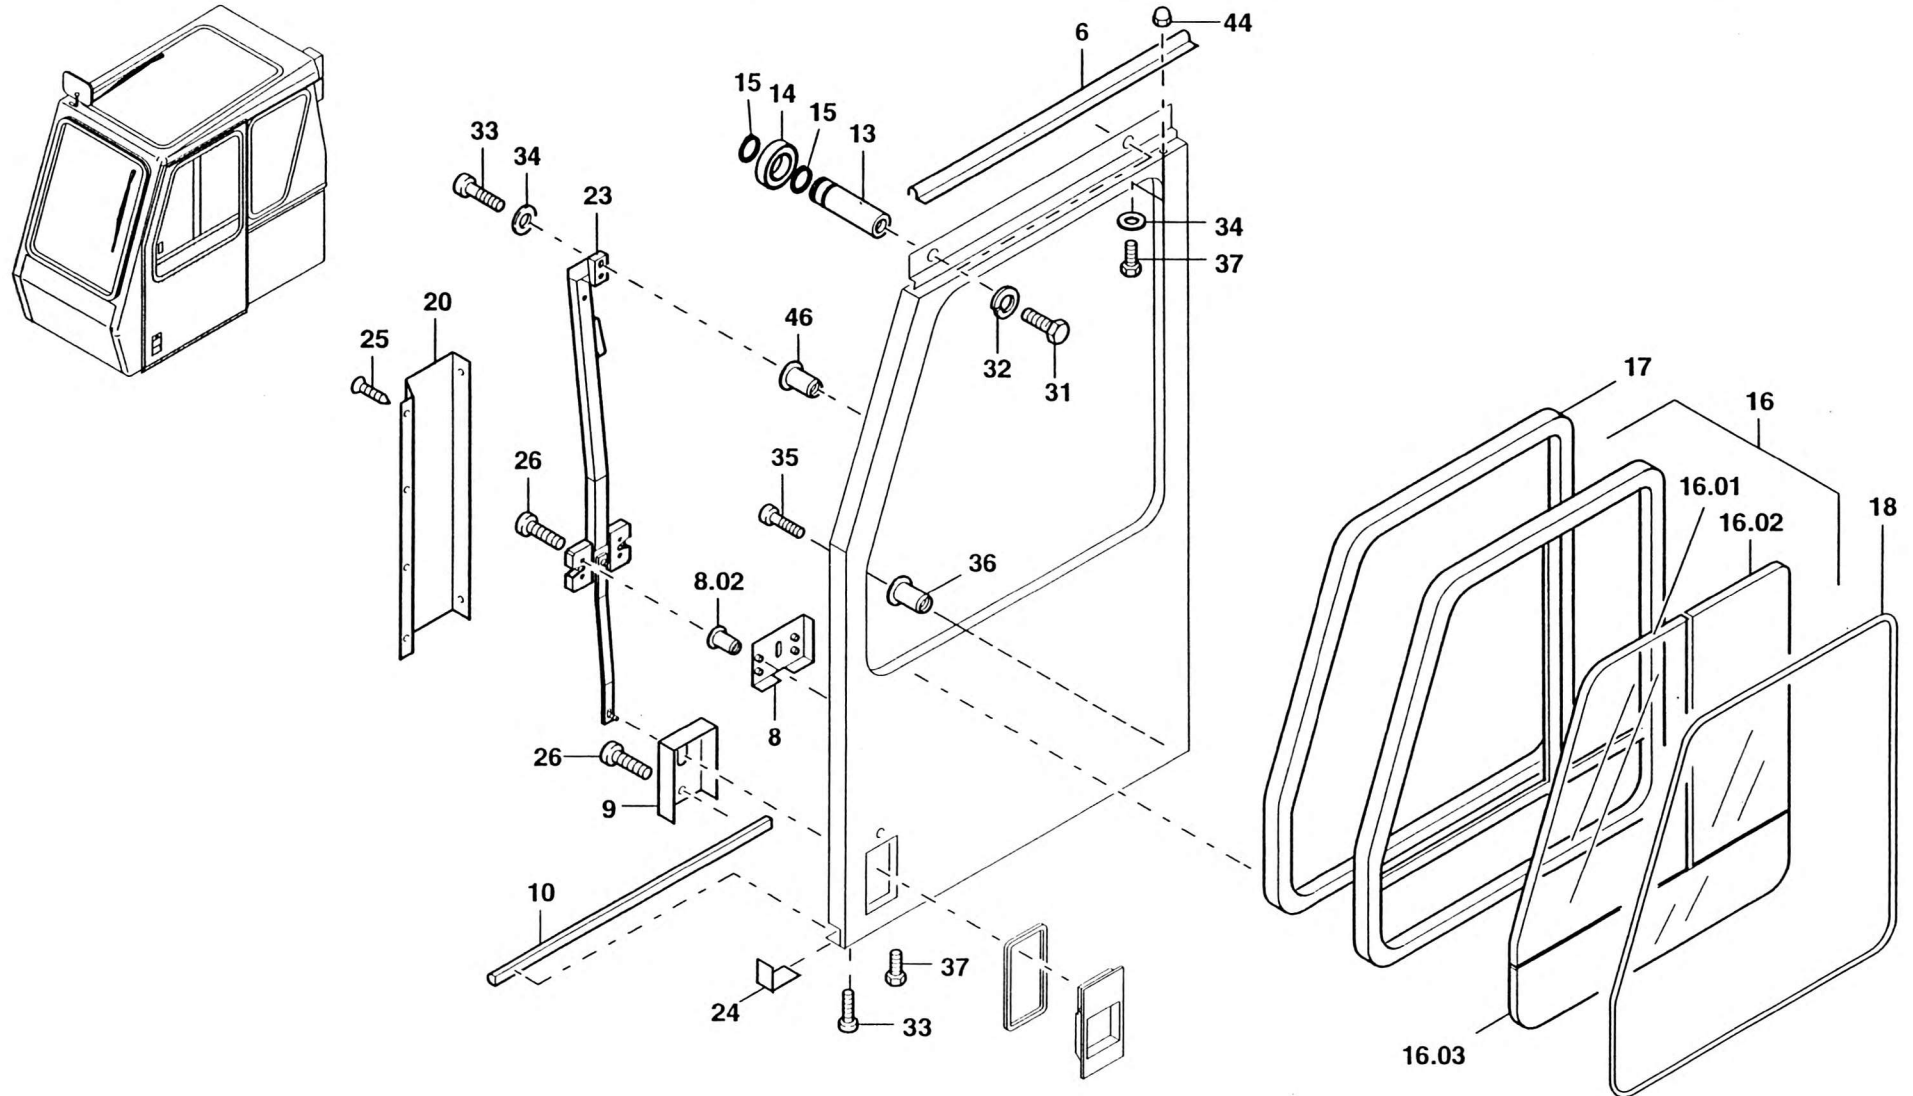

SCHIEBETUER
SLIDING DOOR

BILDТАFEL
PICTORIAL DISPLAY

02.95

2304134-ETL D

1/2

GMK 3050
BE 630
G 237

SCHIEBETUER
SLIDING DOOR

BILDTAFEL
PICTORIAL DISPLAY

GMK 3050
BE 630
G 237

02.95

2304134-ETL D

2/2